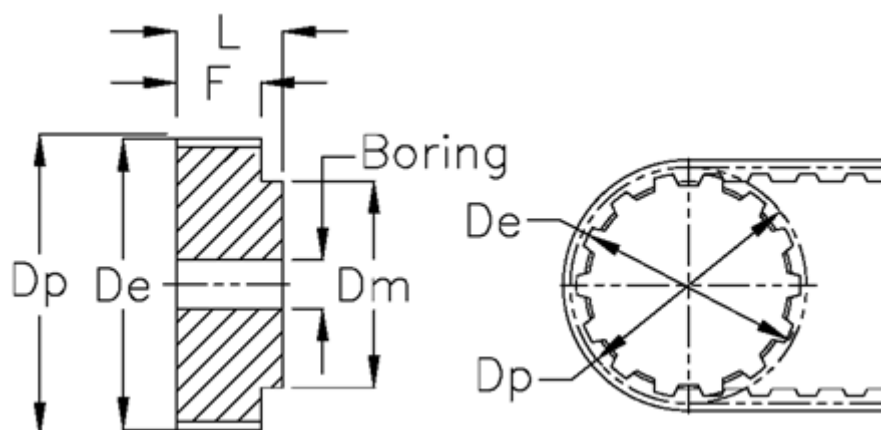

Varenummer: 60415431044
Beskrivelse: Tandremskive 31 AT10 44/0

Mål

De	= 138.2	Type = AT10
Dm	= 88	V•gt = 0.993
Dp	= 70.1	
F	= 21	
Forboring	= 10	
L	= 31	
Rembredde	= - 16 mm	
Tandantal	= 44	